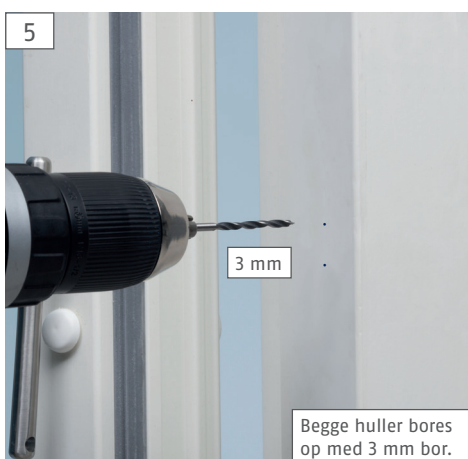

Enkel og nem montering

Trin for trin vejledning i montage af stormkrog

Security Tech Germany

LINDRUCKER

ABUS-Gruppen Nordic A/S | Egeskovvej 15A
DK- 8700 Horsens | www.abus.dk