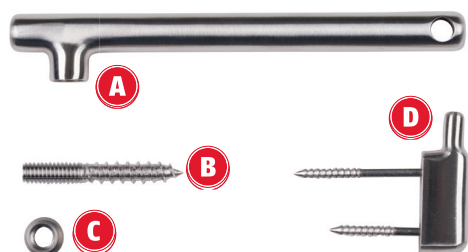

Enkel og nem montering

Trin for trin vejledning i montage af stormkrog

Security Tech Germany

LINDRUCKER

ABUS-Gruppen Nordic A/S | Egeskovvej 15A
DK- 8700 Horsens | www.abus.dk