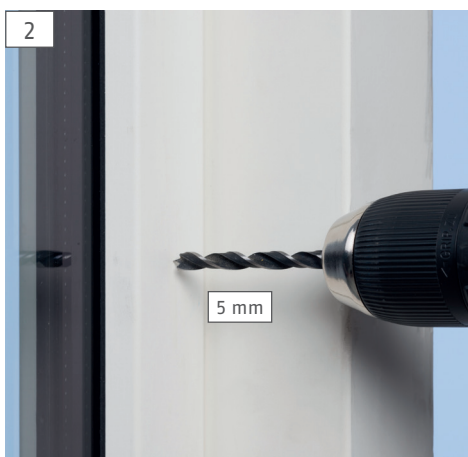

Enkel og nem montering

Trin for trin vejledning i montage af stormkrog

Security Tech Germany

LINDRUCKER

ABUS-Gruppen Nordic A/S | Egeskovvej 15A
DK- 8700 Horsens | www.abus.dk