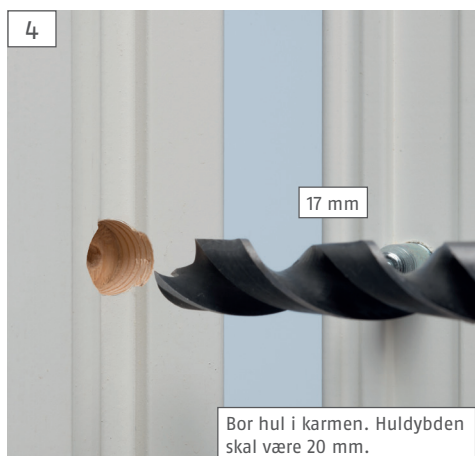

Enkel og nem montering

Trin for trin vejledning i montage af bagkantssikring

Security Tech Germany

LINDRUCKER

ABUS-Gruppen Nordic A/S | Egeskovvej 15A
DK- 8700 Horsens | www.abus.dk