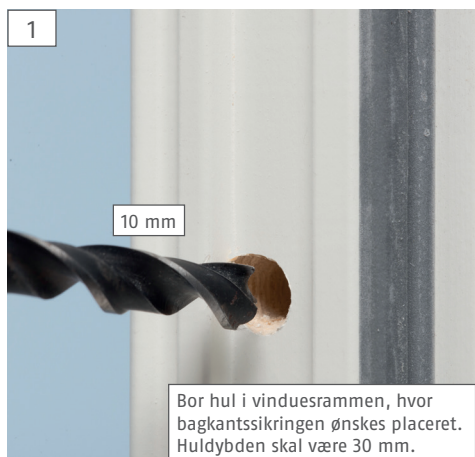

Enkel og nem montering

Trin for trin vejledning i montage af bagkantssikring

Security Tech Germany

LINDRUCKER

ABUS-Gruppen Nordic A/S | Egeskovvej 15A
DK- 8700 Horsens | www.abus.dk