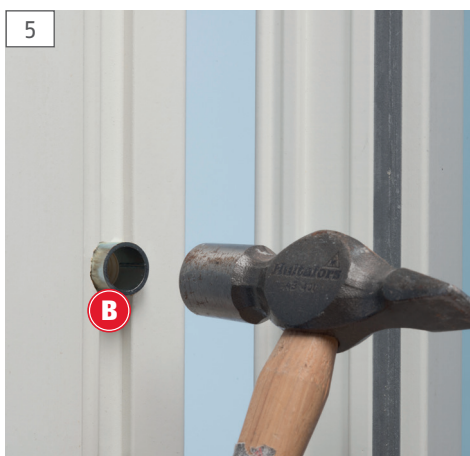

Enkel og nem montering

Trin for trin vejledning i montage af bagkantssikring

Security Tech Germany

LINDRUCKER

ABUS-Gruppen Nordic A/S | Egeskovvej 15A
DK- 8700 Horsens | www.abus.dk